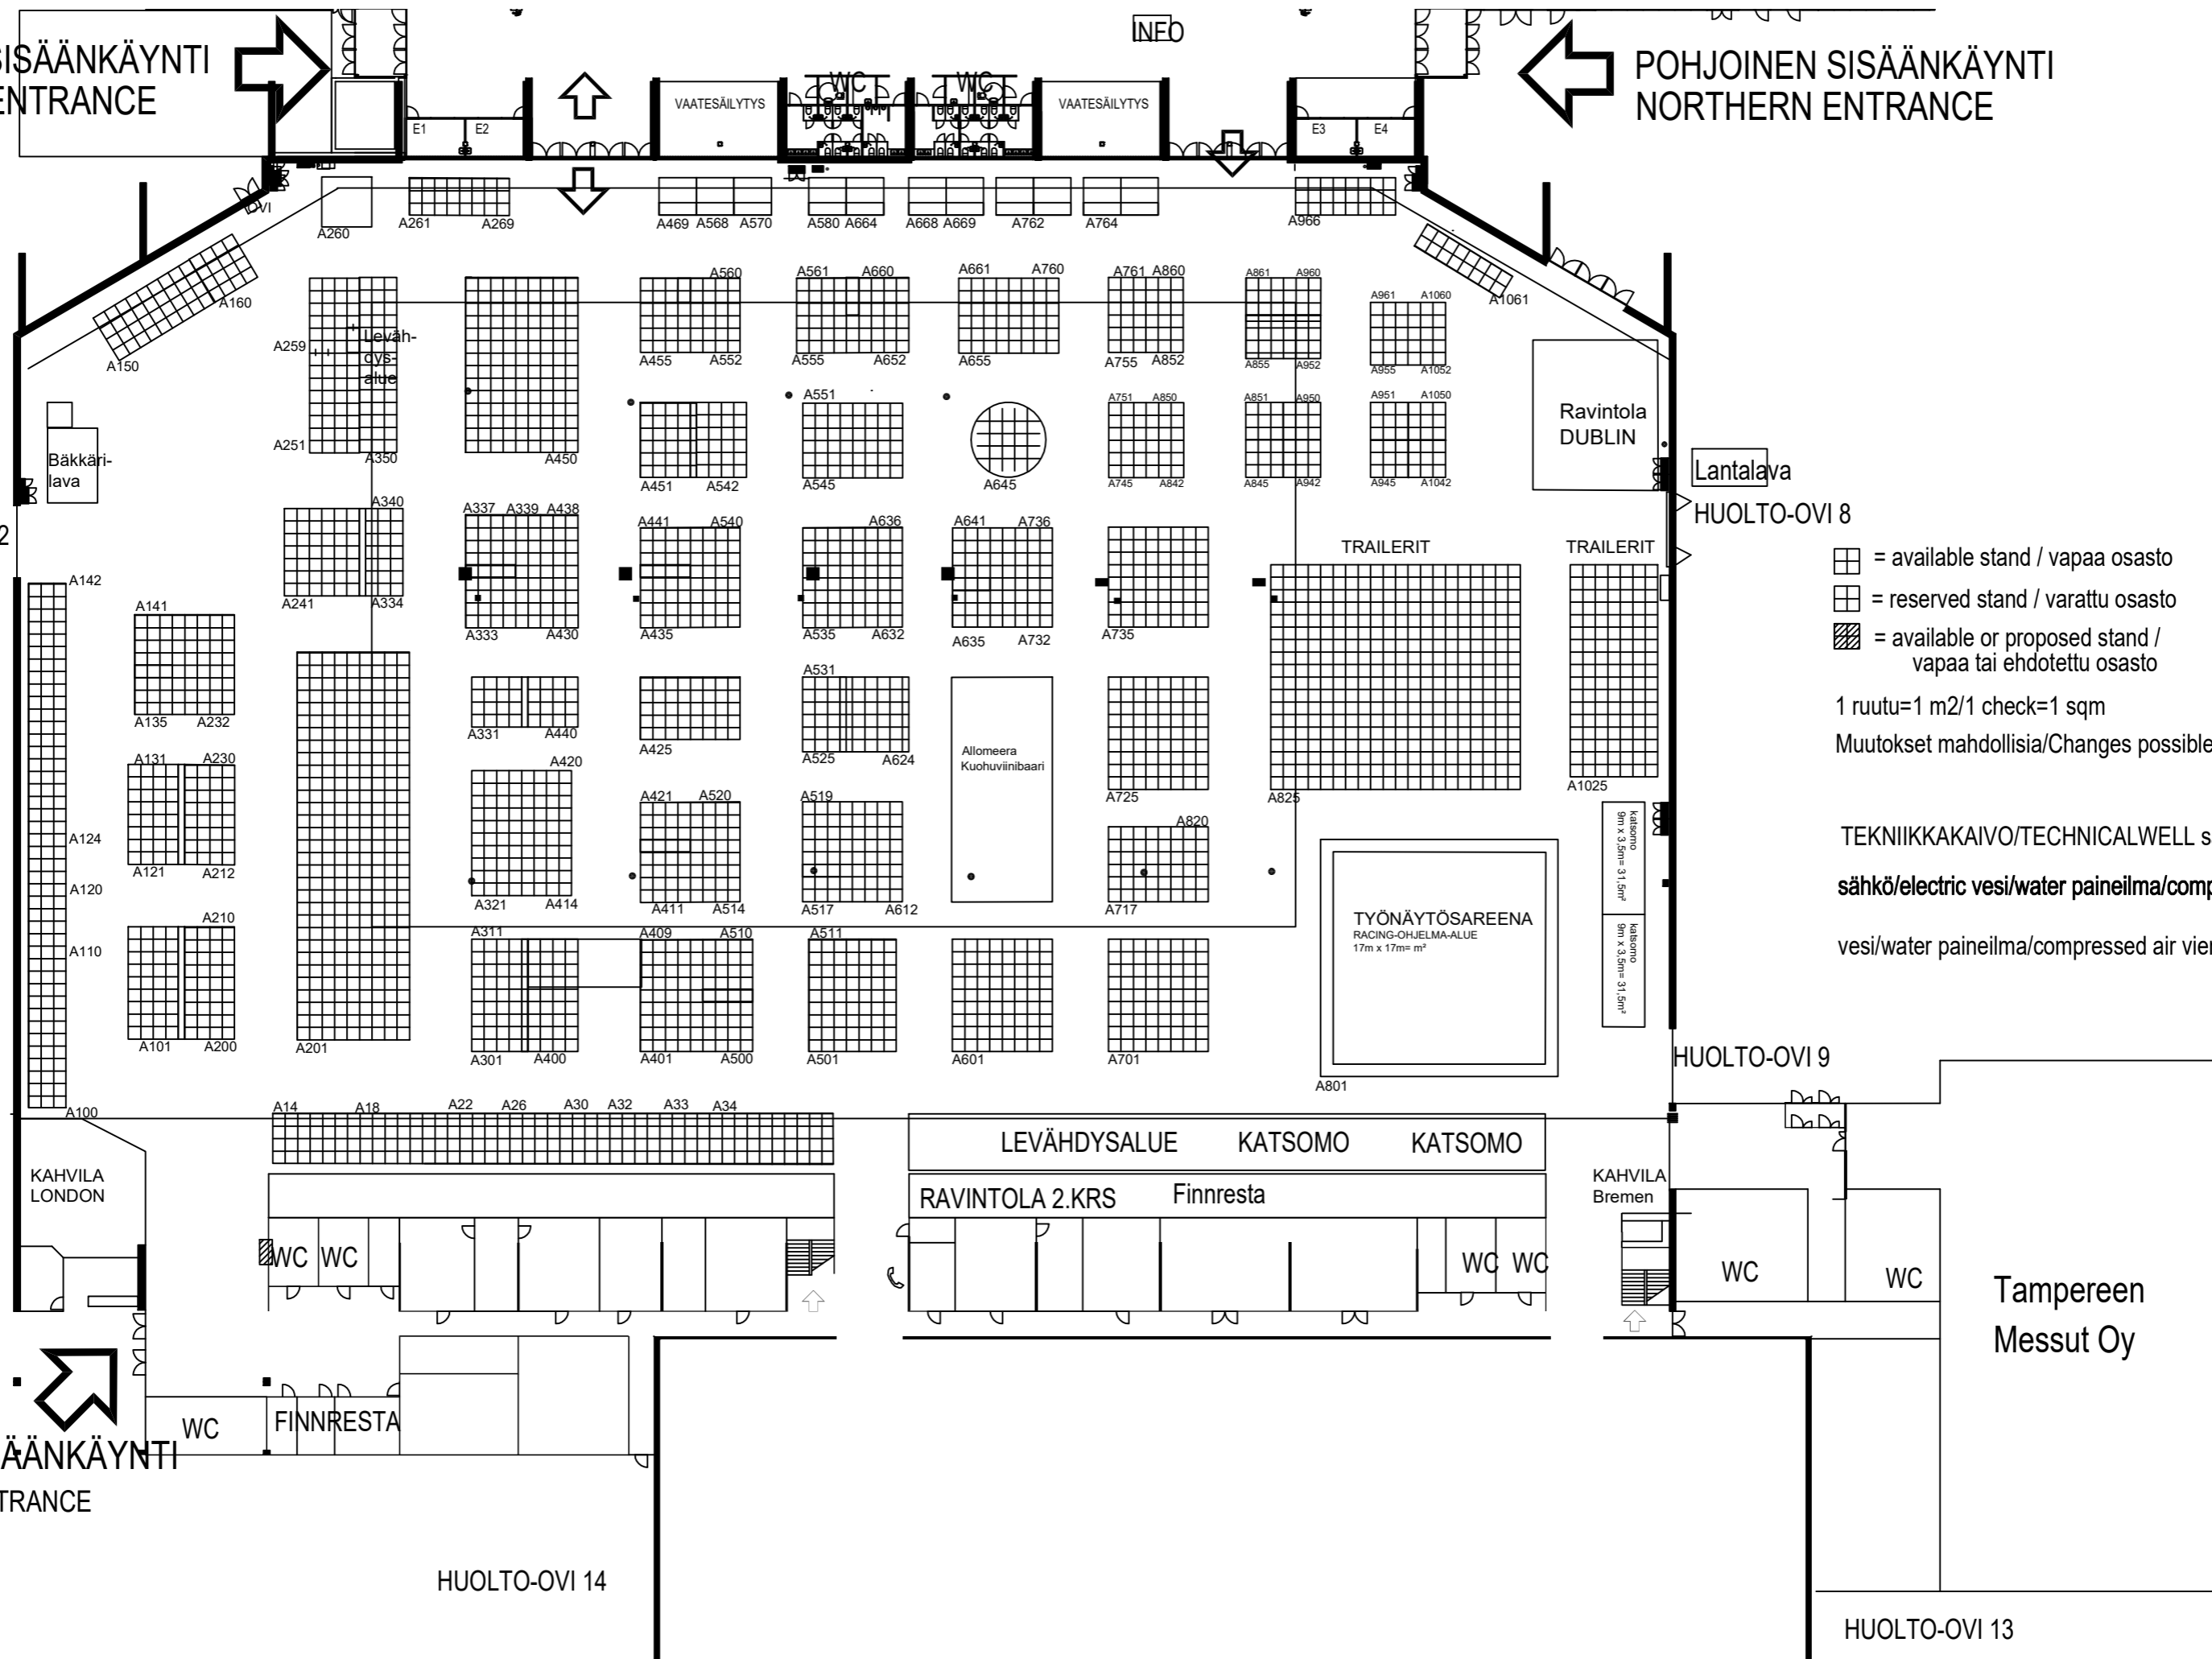

ETELÄINEN SISÄÄNKÄYNTI
SOUTHERN ENTRANCE

POHJOINEN SISÄÄNKÄYNTI
NORTHERN ENTRANCE

HUOLTO-OVI 2

HUOLTO-OVI 8

-  = available stand / vapaa osasto
-  = reserved stand / varattu osasto
-  = available or proposed stand / vapaa tai ehdotettu osasto

1 ruutu=1 m²/1 check=1 sqm
Muutokset mahdollisia/Changes possible

TEKNIKKAKAIVO/TECHNICALWELL sähkö/electric
sähkö/electric vesi/water paineilma/compressed air viemäri/drain
vesi/water paineilma/compressed air viemäri/drain

HUOLTO-OVI 9

PÄÄSISÄÄNKÄYNTI
MAIN ENTRANCE

HUOLTO-OVI 14

HUOLTO-OVI 13

Tampereen Messut Oy